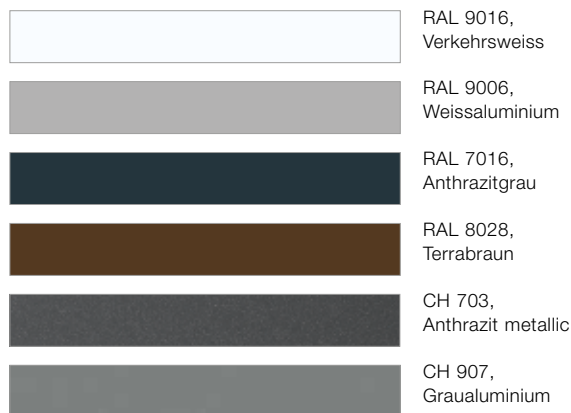

## Farben

## Farben

RAL 9016, matt  
Verkehrsweiss

RAL 7030, Feinstruktur matt  
Steingrau

RAL 7016, matt  
Anthrazitgrau

RAL 7016, Feinstruktur matt  
Anthrazitgrau

RAL 9007, Feinstruktur matt  
Graualuminium

CH 703  
Anthrazit metallic