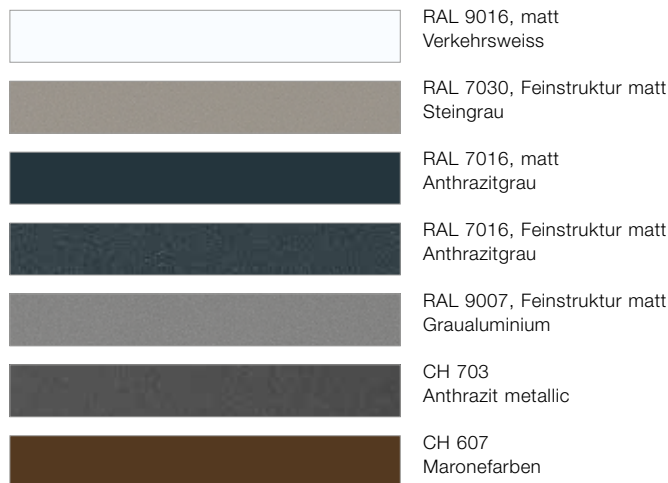

## Farben

## Motive

Motiv 860 Motiv 138 Motiv 505 Motiv 502 Motiv 872

Motiv 501 Motiv 867 Motiv 504 Motiv 871 Motiv 189

Motiv 686 Motiv 503 Motiv 459 Motiv 422 Motiv 454

## Farben

RAL 9016, matt  
Verkehrsweiss

RAL 7030, Feinstruktur matt  
Steingrau

RAL 7016, matt  
Anthrazitgrau

RAL 7016, Feinstruktur matt  
Anthrazitgrau

RAL 9007, Feinstruktur matt  
Graualuminium

CH 703  
Anthrazit metallic

CH 607  
Maronefarben

Die abgebildeten Farben und Oberflächen sind nicht farbverbindlich. Alle Farbangaben in Anlehnung an die RAL-Farbe. Änderungen und Preisirrtümer vorbehalten. RAL nach Wahl gegen Aufpreis erhältlich.